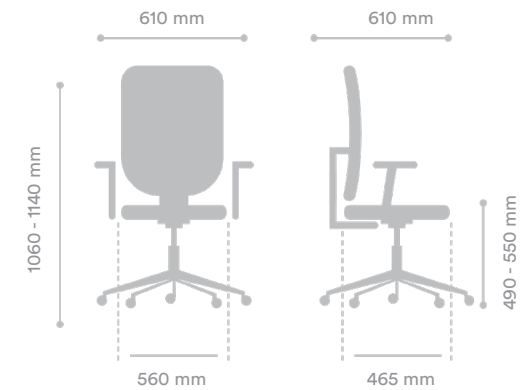

SILLA EJECUTIVA CAST BLANCO

SKU 00201003CA010904

INTERGROUPE 

MEDIDAS

Ancho Asiento	560 mm
Ancho Total	610 mm
Profundidad Asiento	465 mm
Profundidad Total	610 mm
Altura Asiento	490 - 550 mm
Altura Total	1060 - 1140 mm
Peso Máximo de Carga	120 kg

MATERIAL

Respaldo	Ecocuero
Asiento	Ecocuero
Pistón	Gas
Base	Cromada
Ruedas	PU 50 mm

COLORES DISPONIBLES

ESPECIFICACIONES

Mecanismo	Reclinable
Apoyabrazos	Fijo
Soporte Lumbar	Fijo

Origen	RPC
Garantía	1 año (excepto tapiz)