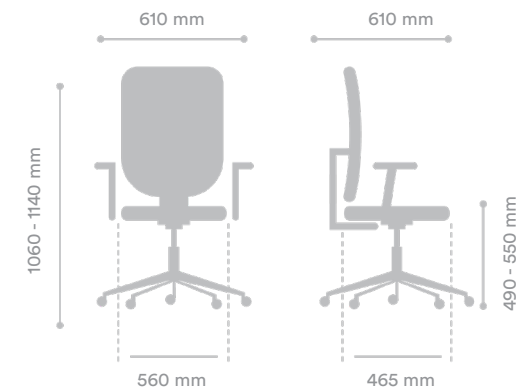

SILLA EJECUTIVA **CAST BEIGE**

SKU 00201003CA010913

INTERGROUPE 

MEDIDAS

Ancho Asiento	560 mm
Ancho Total	610 mm
Profundidad Asiento	465 mm
Profundidad Total	610 mm
Altura Asiento	490 - 550 mm
Altura Total	1060 - 1140 mm
Peso Máximo de Carga	120 kg

MATERIAL

Respaldo	Ecocuero
Asiento	Ecocuero
Pistón	Gas
Base	Cromada
Ruedas	PU 50 mm

ESPECIFICACIONES

Mecanismo	Reclinable
Apoyabrazos	Fijo
Soporte Lumbar	Fijo

COLORES DISPONIBLES

Origen	RPC
Garantía	1 año (excepto tapiz)