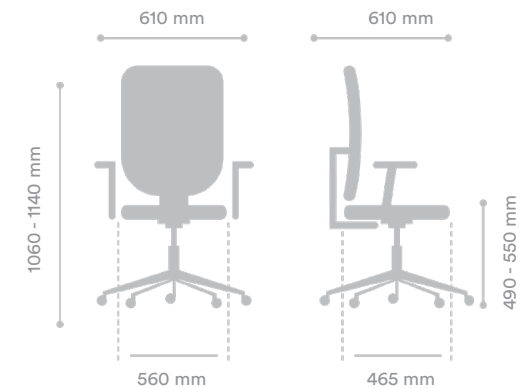

COLORES DISPONIBLES

Origen	RPC
Garantía	1 año (excepto tapiz)