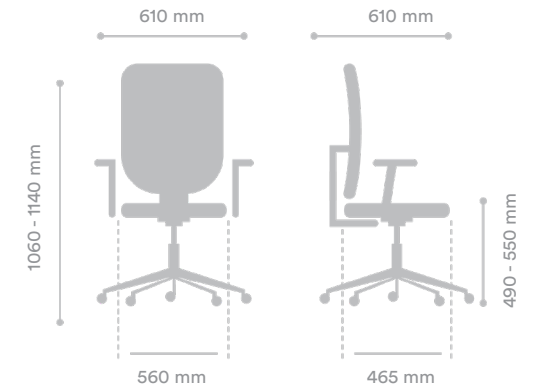

SILLA EJECUTIVA CARSON GRIS

SKU 00201003CN011002

INTERGROUPE 

MEDIDAS

Ancho Asiento	560 mm
Ancho Total	610 mm
Profundidad Asiento	470 mm
Profundidad Total	610 mm
Altura Asiento	490 - 550 mm
Altura Total	1060 - 1140 mm
Peso Máximo de Carga	120 kg

MATERIAL

Respaldo	Malla
Asiento	Malla
Pistón	Gas
Base	Cromada
Ruedas	PU 50 mm

COLORES DISPONIBLES

ESPECIFICACIONES

Mecanismo	Sincrónico 1 posición
Apoyabrazos	Fijo
Soporte Lumbar	Fijo

Origen	RPC
Garantía	1 año (excepto tapiz)