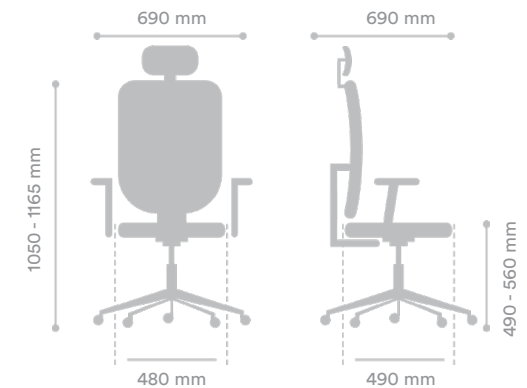

SILLA EJECUTIVA CADIZ CON CABECERO

SKU 00501003CA020801

INTERGROUPE 

MEDIDAS

Ancho Asiento	480 mm
Ancho Total	690 mm
Profundidad Asiento	490 mm
Profundidad Total	690 mm
Altura Asiento	450 - 560 mm
Altura Total	1050 - 1165 mm
Peso Máximo de Carga	115 kg

MATERIAL

Respaldo	Malla
Asiento	Tela
Pistón	Gas 120 mm
Base	Nylon 700 mm
Ruedas	PU 60 mm

ESPECIFICACIONES

Mecanismo	Sincrónico 3 posiciones Deslizador de asiento Sistema de tensión autopesante
Apoyabrazos	3D
Soporte Lumbar	Regulable en altura
Cabecero	Regulable en altura, ángulo y profundidad