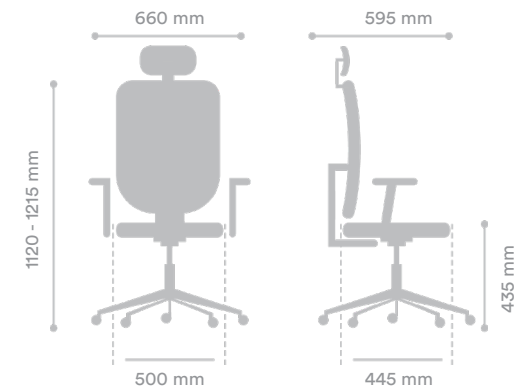

# SILLA EJECUTIVA BKN NEGRA CON CABECERO

SKU 02501003BK011001

**INTERGROUPE** 

## MEDIDAS

Ancho Asiento	500 mm
Ancho Total	660 mm
Profundidad Asiento	445 mm
Profundidad Total	595 mm
Altura Asiento	435 mm
Altura Total	1120 - 1215 mm

## ESPECIFICACIONES

Mecanismo	Sincrónico autopesante 2 posiciones de bloqueo
Apoyabrazos	3D
Soporte Lumbar	Regulable en altura
Cabecero	Regulable en altura y ángulo

Origen	RPC
Garantía	5 años