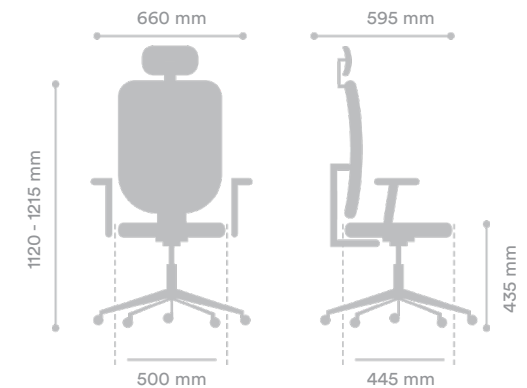

SILLA EJECUTIVA BKN GRIS CON CABECERO

SKU 02501003BK011002

INTERGROUPE 

MEDIDAS

Ancho Asiento	500 mm
Ancho Total	660 mm
Profundidad Asiento	445 mm
Profundidad Total	595 mm
Altura Asiento	435 mm
Altura Total	1120 - 1215 mm

MATERIAL

Respaldo	Malla
Asiento	Malla
Pistón	Gas clase 3
Base	Nylon
Ruedas	Desmopan

COLORES DISPONIBLES

CERTIFICACIONES

ESPECIFICACIONES

Mecanismo	Sincrónico autopesante 2 posiciones de bloqueo
Apoyabrazos	3D
Soporte Lumbar	Regulable en altura
Cabecero	Regulable en altura y ángulo