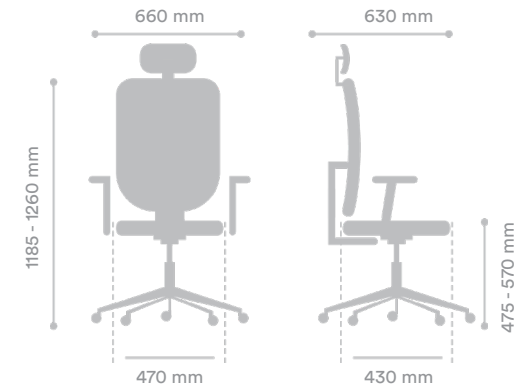

SILLA EJECUTIVA BES NEGRA CON CABECERO

SKU 02501003BE031001

INTERGROUPE 

MEDIDAS

Ancho Asiento	470 mm
Ancho Total	660 mm
Profundidad Asiento	430 mm
Profundidad Total	630 mm
Altura Asiento	475 - 570 mm
Altura Total	1185 - 1260 mm

MATERIAL

Respaldo	Malla
Asiento	Malla
Pistón	Gas clase 3
Base	Nylon
Ruedas	Desmopan

COLORES DISPONIBLES

Negro

CERTIFICACIONES

ESPECIFICACIONES

Mecanismo	Sincrónico autopresante 4 posiciones de bloqueo Desplazamiento asiento (53 cm)
Apoyabrazos	4D
Soporte Lumbar	Regulable en altura