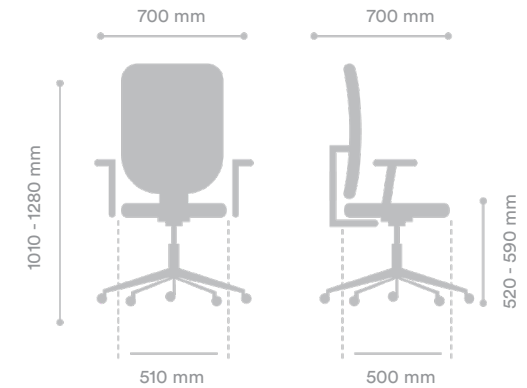

SILLA OPERATIVA BART NEGRO BASE NYLON

SKU 00501003BA031001

INTERGROUPE 

MEDIDAS

Ancho Asiento	510 mm
Ancho Total	700 mm
Profundidad Asiento	500 mm
Profundidad Total	700 mm
Altura Asiento	520 - 590 mm
Altura Total	1010 - 1280 mm
Peso Máximo de Carga	120 kg

MATERIAL

Respaldo	Malla
Asiento	Malla
Pistón	Gas 80 mm
Base	Nylon 640 mm
Ruedas	PU 50 mm

ESPECIFICACIONES

Mecanismo	Sincrónico múltiples posiciones Sistema de tensión regulable
Apoyabrazos	1D
Soporte Lumbar	Ajustable en altura y profundidad