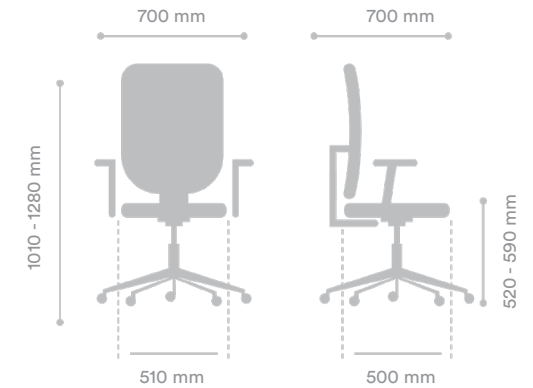

SILLA OPERATIVA BART NEGRO BASE ALUMINIO

SKU 00501003BA011001

INTERGROUPE 

MEDIDAS

Ancho Asiento	510 mm
Ancho Total	700 mm
Profundidad Asiento	500 mm
Profundidad Total	700 mm
Altura Asiento	520 - 590 mm
Altura Total	1010 - 1280 mm
Peso Máximo de Carga	120 kg

MATERIAL

Respaldo	Malla
Asiento	Malla
Pistón	Gas 80 mm
Base	Aluminio 640 mm
Ruedas	PU 50 mm

ESPECIFICACIONES

Mecanismo	Sincrónico múltiples posiciones Sistema de tensión regulable
Apoyabrazos	1D
Soporte Lumbar	Ajustable en altura y profundidad