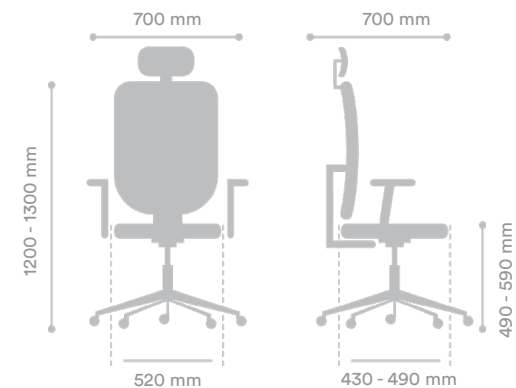

SILLA EJECUTIVA AURA CON CABECERO

SKU 00501003AU011001

INTERGROUPE 

MEDIDAS

Ancho Asiento	520 mm
Ancho Total	700 mm
Profundidad Asiento	430 - 490 mm
Profundidad Total	700 mm
Altura Asiento	490 - 590 mm
Altura Total	1200 - 1300 mm
Peso Máximo de Carga	136 kg

MATERIAL

Respaldo	Malla Tejida DuPont
Asiento	Malla Tejida DuPont
Pistón	Gas 4 120 mm
Base	Nylon
Ruedas	PU 60 mm

COLORES DISPONIBLES

Negro

CERTIFICACIONES

ESPECIFICACIONES

Mecanismo	Sincrodinámico Donati 4 posiciones Sistema de tensión regulable Deslizador de asiento
Apoyabrazos	4D
Soporte Lumbar	Regulable en altura y 3 niveles de fuerza de soporte
Cabecero	Regulable en altura y ángulo