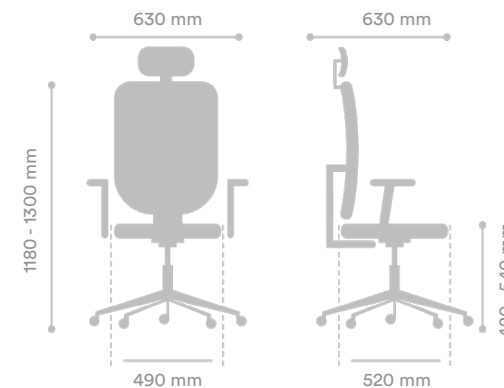

# SILLA EJECUTIVA ARGOS BASE CROMADA

SKU 00501003AR010901

**INTERGROUPE** 

## MEDIDAS

Ancho Asiento	490 mm
Ancho Total	630 mm
Profundidad Asiento	520 mm
Profundidad Total	630 mm
Altura Asiento	420 - 540 mm
Altura Total	1180 - 1300 mm
Peso Máximo de Carga	102 kg

## MATERIAL

Respaldo	PU
Asiento	PU
Pistón	Gas 120 mm
Base	Cromada 700 mm
Ruedas	PU 60 mm