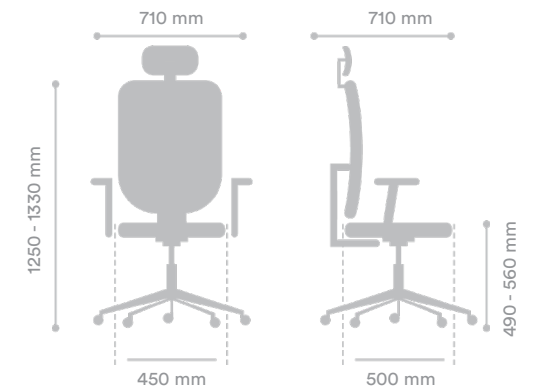

## MEDIDAS

Ancho Asiento	500 mm
Ancho Total	700 mm
Profundidad Asiento	510 mm
Profundidad Total	700 mm
Altura Asiento	460 - 580 mm
Altura Total	1110 - 1130 mm
Peso Máximo de Carga	110 kg

## MATERIAL

Respaldo	Malla
Asiento	Malla
Pistón	Gas 120 mm
Base	Nylon 660 mm
Ruedas	PU 60 mm

## ESPECIFICACIONES

Mecanismo	Sincrónico 3 posiciones Deslizador de asiento Sistema de tensión regulable
Apoyabrazos	3D
Soporte Lumbar	Regulable en altura
Cabecero	Regulable en altura