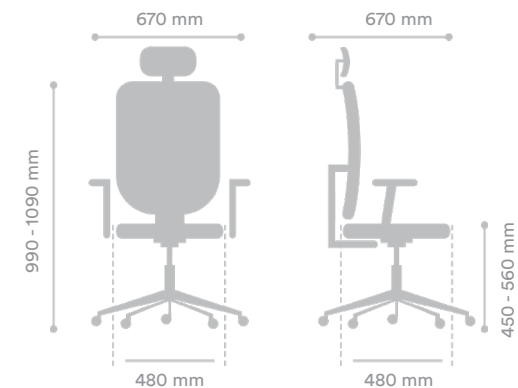

SILLA EJECUTIVA ANDES LITE CON CABECERO

SKU 00501003AN030801

INTERGROUPE 

MEDIDAS

Ancho Asiento	480 mm
Ancho Total	670 mm
Profundidad Asiento	480 mm
Profundidad Total	670 mm
Altura Asiento	450 - 560 mm
Altura Total	990 - 1090 mm
Peso Máximo de Carga	136 kg

MATERIAL

Respaldo	Malla
Asiento	Tela
Pistón	Gas 120 mm
Base	Nylon 660 mm
Ruedas	PU 50 mm

ESPECIFICACIONES

Mecanismo	Sincrónico múltiples posiciones Sistema de tensión regulable
Apoyabrazos	2D
Soporte Lumbar	Si, regulable en altura
Cabecero	No